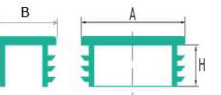

Стандартний колір - ЧОРНИЙ. Всі розміри є в СІРОМУ та БІЛОМУ кольорі. Ціна по запитанню.

	Найменування		ціна, грн	Кількіс ть, шт.	Гурт 1, грн	Кількіс ть, шт.	Гурт 2, грн	Кількіс ть, шт.	Ціна ділер, грн.	ФОТО
	розмір А	артикул	КВАДРАТНІ ВНУТРІШНІ							
1	10x10	1-07 10x10 Ч	Квадратна внутрішня заглушка 10x10	1,00	500	0,70	2 000	0,58	10 000	0,50
2	12x12	1-07 12x12 Ч	Квадратна внутрішня заглушка 12x12	1,20	500	1,00	2 000	0,90	10 000	0,80
3	15x15	1-07 15x15 Ч	Квадратна внутрішня заглушка 15x15	0,75	200	0,60	2 000	0,50	10 000	0,40
4	16x16	2-03 16x16 Ч	Квадратна внутрішня заглушка 16x16	1,00	200	0,90	1 000	0,80	5 000	0,70
5	17x17	1-07 17x17 Ч	Квадратна внутрішня заглушка 17x17	1,00	500	0,90	2 000	0,80	10 000	0,70
6	20x20	1-07 20x20 Ч	Квадратна внутрішня заглушка 20x20	0,80	200	0,60	2 000	0,50	12 000	0,40
7	25x25	1-07 25x25 Ч	Квадратна внутрішня заглушка 25x25	1,00	200	0,78	2 000	0,68	10 000	0,57
8	30x30	1-07 30x30 Ч	Квадратна внутрішня заглушка 30x30	1,70	200	1,30	2 000	1,05	5 000	0,85
9	35x35	1-07 35x35 Ч	Квадратна внутрішня заглушка 35x35	4,00	200	3,50	1 000	3,00	5 000	2,50
10	40x40	1-07 40x40 Ч	Квадратна внутрішня заглушка 40x40	3,00	200	2,50	2 000	2,00	5 000	1,60
11	45x45	2-03 45x45 Ч	Квадратна внутрішня заглушка 45x45	7,00	200	6,50	500	6,00	2 000	5,50
12	50x50	1-07 50x50 Ч	Квадратна внутрішня заглушка 50x50	5,00	200	3,80	1 000	2,80	3 000	2,40
13	60x60	1-07 60x60 Ч	Квадратна внутрішня заглушка 60x60	6,00	200	4,80	500	3,80	2 000	3,40
14	70x70	1-04 70x70 Ч	Квадратна внутрішня заглушка 70x70	16,00	100	14,00	200	12,00	500	10,00
15	80x80	1-07 80x80 Ч	Квадратна внутрішня заглушка 80x80	12,50	50	10,00	500	9,00	1 000	8,00
16	90x90	2-03 90x90 Ч	Квадратна внутрішня заглушка 90x90	45,00	50	40,00	500	36,00	1 000	33,00
17	100x100	1-07 100x100 Ч	Квадратна внутрішня заглушка 100x100	18,00	50	14,00	300	12,50	1 000	11,00
18	120x120	1-07 120x120 Ч	Квадратна внутрішня заглушка 120x120	40,00	50	36,00	200	33,00	500	30,00
19	140x140	1-07 140x140 Ч	Квадратна внутрішня заглушка 140x140	55,00	10	50,00	50	45,00	200	43,00
20	150x150	1-07 150x150 Ч	Квадратна внутрішня заглушка 150x150	90,00	10	85,00	50	80,00	200	75,00
	РОЗМІР А		КВАДРАТНІ ЗОВНІШНІ							
21	15x15	2-03 H15x15 Ч	Квадратна зовнішня заглушка 15x15	2,50	100	2,20	1 000	2,00	5 000	1,80
22	20x20	1-07 H20x20 Ч	Квадратна зовнішня заглушка 20x20	1,00	200	0,75	1 000	0,55	5 000	0,46
23	25x25	1-07 H25x25 Ч	Квадратна зовнішня заглушка 25x25	1,50	200	1,10	1 200	1,00	6 000	0,90
24	30x30	1-07 H30x30 Ч	Квадратна зовнішня заглушка 30x30	2,50	200	2,00	2 000	1,70	5 000	1,50
25	40x40	1-07 H40x40 Ч	Квадратна зовнішня заглушка 40x40	3,80	200	3,00	1 000	2,50	3 000	2,00
26	50x50	1-07 H50x50 Ч	Квадратна зовнішня заглушка 50x50	4,00	100	3,30	500	2,90	2 000	2,50
27	60x60	1-07 H60x60 Ч	Квадратна зовнішня заглушка 60x60	6,00	100	5,00	500	4,00	2 000	3,50
28	70x70	2-03 H70x70 Ч	Квадратна зовнішня заглушка 70x70	18,00	50	16,00	500	14,00	1 000	13,00
29	80x80	1-07 H80x80 Ч	Квадратна зовнішня заглушка 80x80	13,00	50	12,00	200	11,00	500	10,00
30	90x90	1-11 H90x90 Ж	Квадратна зовнішня заглушка 90x90 жовта	18,00	50	16,00	200	14,00	1 000	12,00
31	90x90	1-11 H90x90 Г	Квадратна зовнішня заглушка 90x90 блакитна	18,00	50	16,00	200	14,00	1 000	12,00
32	100x100	1-07 H100x100 Ч	Квадратна зовнішня заглушка 100x100	20,00	20	18,00	200	17,00	500	16,00
	РОЗМІР А		ПІРАМІДА							
33	20x20	2-03 П20x20 Ч	Квадратна заглушка ПІРАМІДА 20x20	2,20	200	1,90	1 000	1,70	5 000	1,50
34	30x30	1-07 П30x30 Ч	Квадратна заглушка ПІРАМІДА 30x30	2,40	200	2,10	1 000	1,80	3 000	1,50
35	40x40	1-07 П40x40 Ч	Квадратна заглушка ПІРАМІДА 40x40	3,50	200	2,90	1 000	2,40	3 000	2,00
36	50x50	1-07 П50x50 Ч	Квадратна заглушка ПІРАМІДА 50x50	5,00	100	4,20	500	3,50	1 000	3,00
37	60x60	1-07 П60x60 Ч	Квадратна заглушка ПІРАМІДА 60x60	6,00	100	5,00	500	4,50	2 000	4,00
38	70x70	2-03 П70x70 Ч	Квадратна заглушка ПІРАМІДА 70x70	22,00	100	20,00	500	19,00	1 000	18,00
39	80x80	1-07 П80x80 Ч	Квадратна заглушка ПІРАМІДА 80x80	14,00	50	12,00	200	10,00	1 000	9,00
40	100x100	1-07 П100x100 Ч	Квадратна заглушка ПІРАМІДА 100x100	20,00	50	18,00	200	16,00	1 000	14,00
	РОЗМІР АxВ		ПРЯМОКУТНІ ВНУТРІШНІ							
41	20x10	1-07 20x10 Ч	Прямокутна внутрішня заглушка 20x10	1,00	200	0,80	2 000	0,70	10 000	0,65
42	20x15	1-07 20x15 Ч	Прямокутна внутрішня заглушка 20x15	2,00	500	1,80	2 000	1,60	10 000	1,40
43	25x10	2-04 25x10 Ч	Прямокутна внутрішня заглушка 25x10	3,50	500	3,20	2 000	3,00	10 000	2,80
44	25x15	2-04 25x15 Ч	Прямокутна внутрішня заглушка 25x15	2,00	200	1,80	2 000	1,60	10 000	1,40
45	25x20	2-03 25x20 Ч	Прямокутна внутрішня заглушка 25x20	2,20	200	1,90	2 000	1,70	10 000	1,50
46	30x10	1-05 30x10 Ч	Прямокутна внутрішня заглушка 30x10	1,00	200	0,80	2 000	0,70	10 000	0,65
47	30x15	1-04 30x15 Ч	Прямокутна внутрішня заглушка 30x15	1,20	200	1,00	1 000	0,90	5 000	0,80
48	30x20	1-05 30x20 Ч	Прямокутна внутрішня заглушка 30x20	1,50	200	1,20	2 000	1,00	6 000	0,90
49	35x20	2-03 35x20 Ч	Прямокутна внутрішня заглушка 35x20	5,50	500	5,00	2 000	4,50	10 000	4,00
50	40x10	1-07 40x10 Ч	Прямокутна внутрішня заглушка 40x10	3,50	200	3,20	1 000	2,90	5 000	2,60
51	40x15	2-03 40x15 Ч	Прямокутна внутрішня заглушка 40x15	3,60	200	3,30	500	3,00	2 000	2,80
52	40x20	1-05 40x20 Ч	Прямокутна внутрішня заглушка 40x20	1,70	200	1,30	2 000	1,10	6 000	0,90
53	40x25	1-07 40x25 Ч	Прямокутна внутрішня заглушка 40x25	2,00	200	1,70	1 000	1,40	5 000	1,10
54	40x30	1-04 40x30 Ч	Прямокутна внутрішня заглушка 40x30	4,50	200	4,00	1 000	3,70	3 000	3,50
55	50x20	1-07 50x20 Ч	Прямокутна внутрішня заглушка 50x20	4,50	200	4,00	1 000	3,50	3 000	3,30
56	50x25	1-07 50x25 Ч	Прямокутна внутрішня заглушка 50x25	3,00	200	2,40	1 000	2,15	5 000	1,90
57	50x30	1-07 50x30 Ч	Прямокутна внутрішня заглушка 50x30	3,50	200	2,80	1 000	2,50	5 000	2,20
58	50x40	1-07 50x40 Ч	Прямокутна внутрішня заглушка 50x40	6,00	200	5,50	1 000	5,00	5 000	4,50
59	60x20	1-07 60x20 Ч	Прямокутна внутрішня заглушка 60x20	3,40	100	2,80	500	2,50	2 000	2,20
60	60x30	1-07 60x30 Ч	Прямокутна внутрішня заглушка 60x30	4,50	200	3,50	1 000	3,00	5 000	2,50